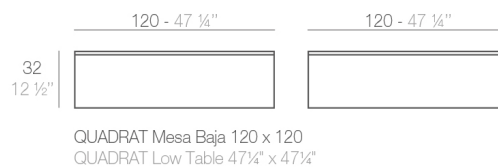

### Weight

25 Kg