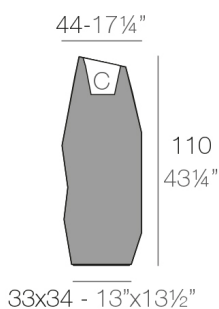

### Weight

8 Kg

FAZ Macetero alto C = 10 L  
FAZ High planter C = 2½ gal