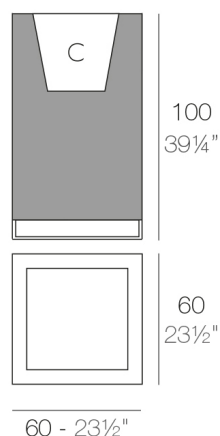

### Weight

17 Kg

60 - 23½"  
 VELA Cubo Alto 60 C = 72 L (19 gal)  
 VELA High Cube 60 C = 19 gal (72 L)