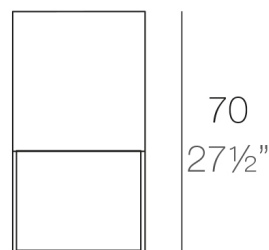

### Weight

6 Kg

40x40

15<sup>3</sup>/<sub>4</sub>" x 15<sup>3</sup>/<sub>4</sub>"

VELA Lámpara Cubo 70

VELA Lamp Cube 70