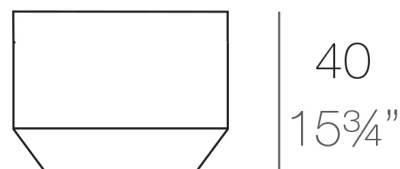

### Weight

5.69 Kg

40x40

15<sup>3</sup>/<sub>4</sub>" x 15<sup>3</sup>/<sub>4</sub>"

VELA Lámpara Chill  
VELA Lamp Chill