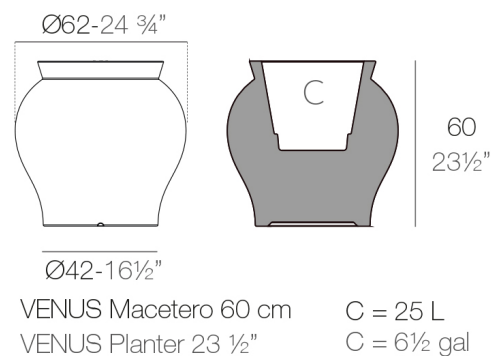

#### Description

36 Kg