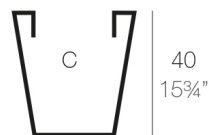

# SQUARE CONE POT 40x40x40

By **MACETEROS**

View online: <https://www.vondom.com/products/41140>

### Weight

3.2 Kg

40x40 - 15<sup>3</sup>/<sub>4</sub>"x15<sup>3</sup>/<sub>4</sub>"

CONO CUADRADO 40cm C = 32 x 32 x 40 cm  
SQUARED CONE 15<sup>3</sup>/<sub>4</sub>" C = 12<sup>1</sup>/<sub>2</sub>" x 12<sup>1</sup>/<sub>2</sub>" x 15<sup>3</sup>/<sub>4</sub>"