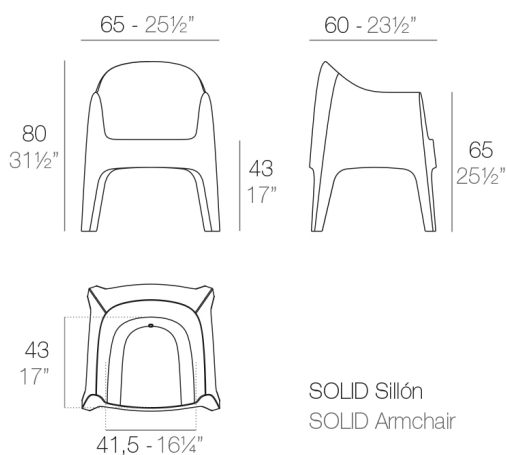

#### Weight

8.5 Kg