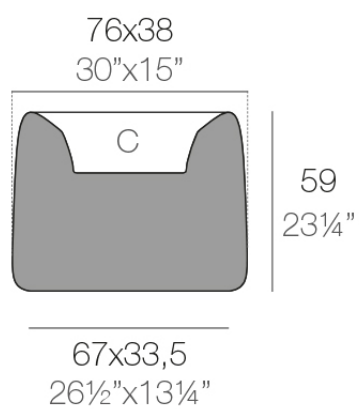

### Description

Weight: 8.65 Kg

ORGANIC jardinera 76 x 38 x 59 cm    C = 16 L  
ORGANIC jardiniere 30 x 15" x 23 1/4"    C = 4 1/4 gal