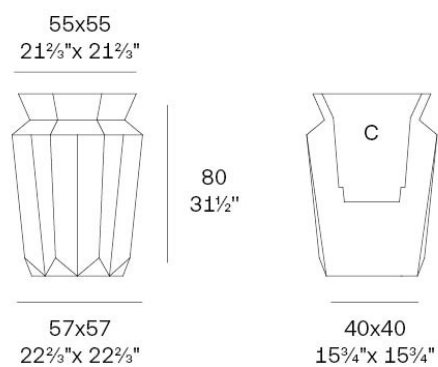

### Description

Weight: 12.1 Kg

Origami. Hasu Planter 80  
Origami. Hasu Macetero 80  
C = 35x35x45 - 13<sup>2</sup>/<sub>3</sub>"x13<sup>2</sup>/<sub>3</sub>"x17<sup>5</sup>/<sub>7</sub>"  
39 L - 10 <sup>1</sup>/<sub>2</sub> Gal  
44206