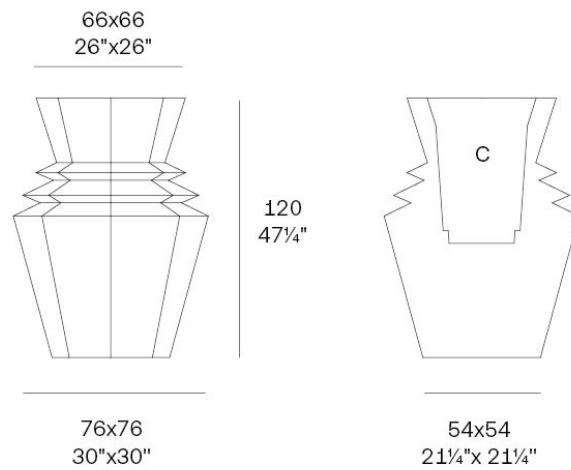

### Description

Weight: 20.59 Kg

Origami. Hinoki Planter 120  
Origami. Hinoki Macetero 120  
C = 67x67x63 - 26 1/3" x 26 1/3" x 24 1/6"  
105 L - 27 3/8 Gal  
44209