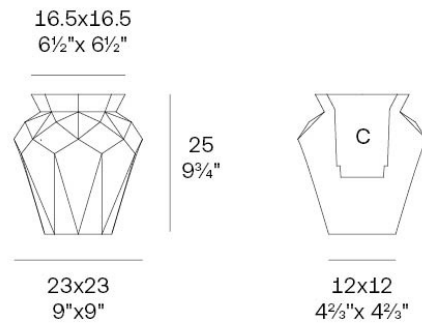

### Description

Weight: 1.25 Kg

Origami. Hanami Planter 25  
Origami. Hanami Macetero 25  
C = 12.5x12.5x15 - 5"x5"x6"  
1.15 L - ⅓ Gal  
44210