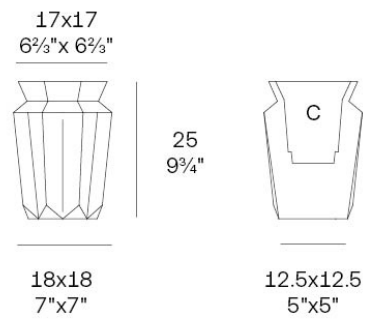

### Description

Weight: 1.16 Kg

Origami. Hasu Planter 25  
Origami. Hasu Macetero 25  
C = 11x11x15 - 4 1/3"x4 1/3"x6"  
1.1 L - 1/3 Gal  
44213