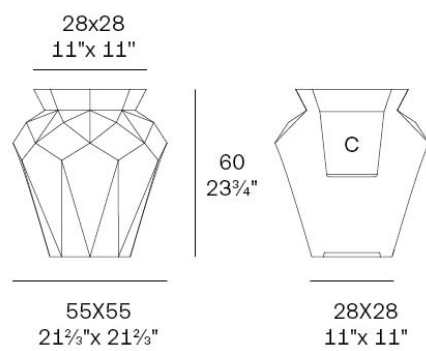

### Description

Weight: 7 Kg

Origami. Hanami Planter 60  
Origami. Hanami Macetero 60  
C = 28x28x31,5 - 11"x11"x12 3/8"  
12 L - 3 1/3 Gal  
44215

Origami. Hanami Planter 60  
Origami. Hanami Macetero 60  
C = 28x28x31,5 - 11"x11"x12 1/2"  
12 L - 3 1/2 Gal  
44215