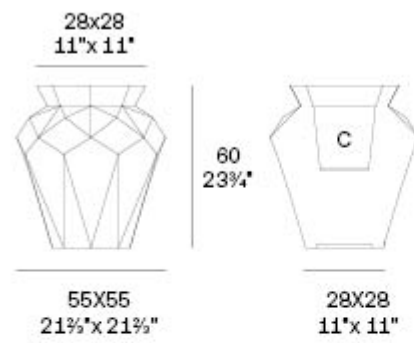

### Description

Weight: 7 Kg

Origami. Hanami Planter 60  
Origami. Hanami Macetero 60  
C = 28x28x31,5 - 11"x11"x12 3/8"  
12 L - 3 1/3 Gal  
44215

Origami. Hanami Planter 60  
Origami. Hanami Macetero 60  
C = 28x28x31,5 - 11"x11"x12 1/2"  
12 L - 3 1/2 Gal  
44215