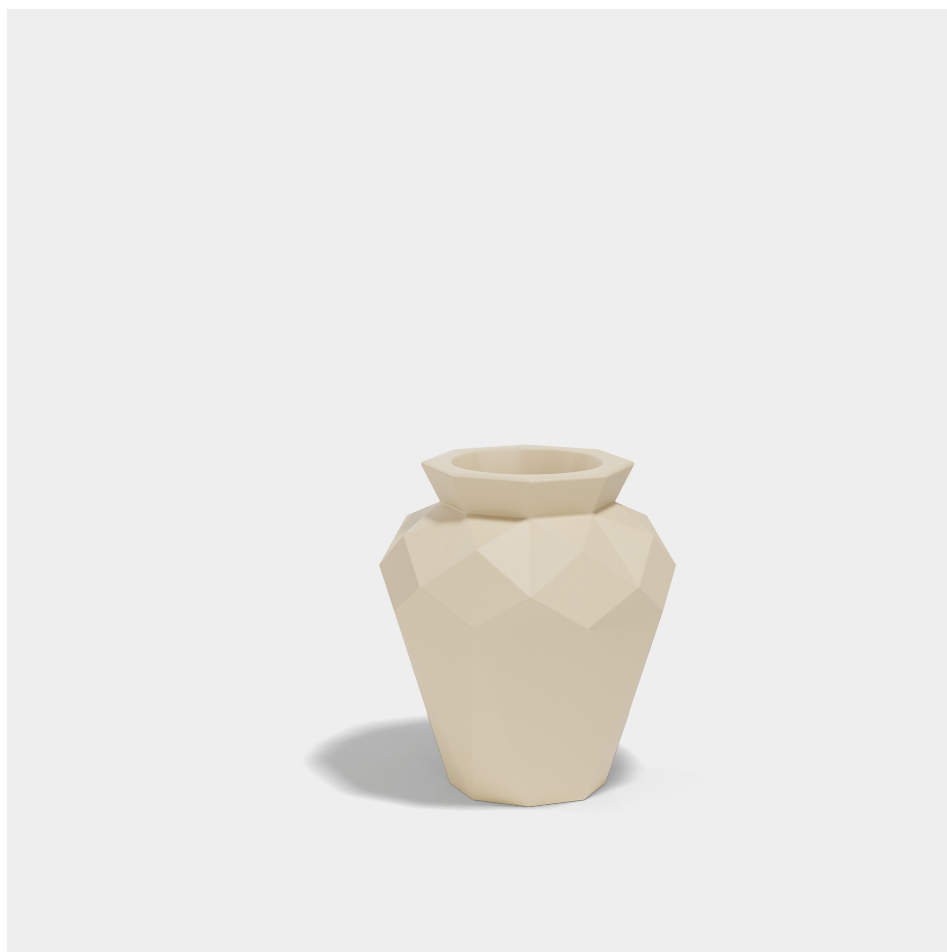

Info

Description

Weight: 7 Kg

Origami. Hanami Planter 60
Origami. Hanami Macetero 60
C = 28x28x31,5 - 11"x11"x12 $\frac{3}{8}$ "
12 L - 3 $\frac{1}{3}$ Gal
44215

Origami. Hanami Planter 60
Origami. Hanami Macetero 60
C = 28x28x31,5 - 11"x11"x12 1/2"
12 L - 3 1/2 Gal
44215