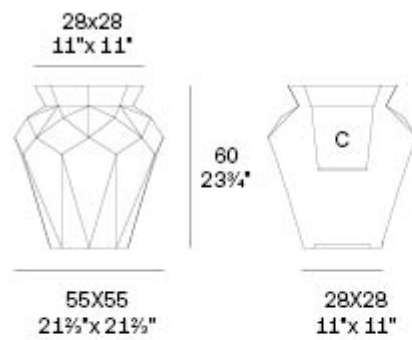

Info

Description

Weight: 7 Kg

Origami. Hanami Planter 60
Origami. Hanami Macetero 60
C = 28x28x31,5 - 11"x11"x12³/₈"
12 L - 3¹/₂ Gal
44215

Origami. Hanami Planter 60
Origami. Hanami Macetero 60
C = 28x28x31,5 - 11"x11"x12 1/2"
12 L - 3 1/2 Gal
44215