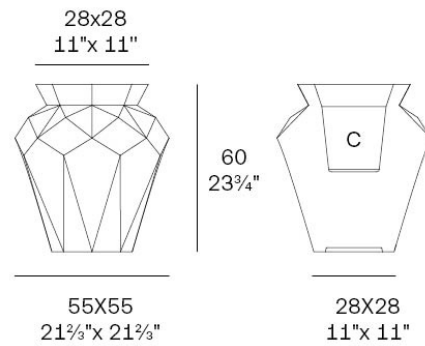

Info

Description

Weight: 7 Kg

Origami. Hanami Planter 60
Origami. Hanami Macetero 60
C = 28x28x31,5 - 11"x11"x12³/₈"
12 L - 3¹/₂ Gal
44215

Origami. Hanami Planter 60
Origami. Hanami Macetero 60
C = 28x28x31,5 - 11"x11"x12 1/2"
12 L - 3 1/2 Gal
44215