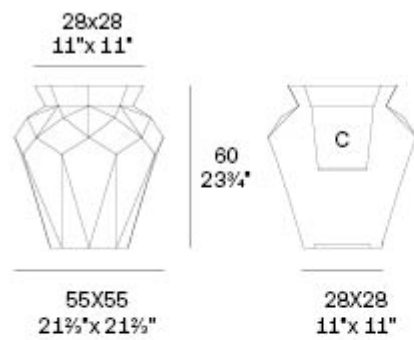

Info

Description

Weight: 7 Kg

Origami. Hanami Planter 60
Origami. Hanami Macetero 60
C = 28x28x31,5 - 11"x11"x12 $\frac{3}{8}$ "
12 L - 3 $\frac{1}{3}$ Gal
44215

Origami. Hanami Planter 60
Origami. Hanami Macetero 60
C = 28x28x31,5 - 11"x11"x12 1/2"
12 L - 3 1/2 Gal
44215