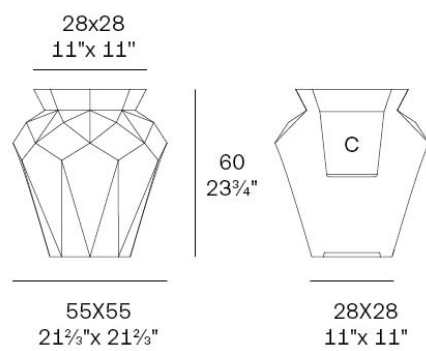

Info

Description

Weight: 7 Kg

Origami. Hanami Planter 60
Origami. Hanami Macetero 60
C = 28x28x31,5 - 11"x11"x12 3/8"
12 L - 3 1/3 Gal
44215