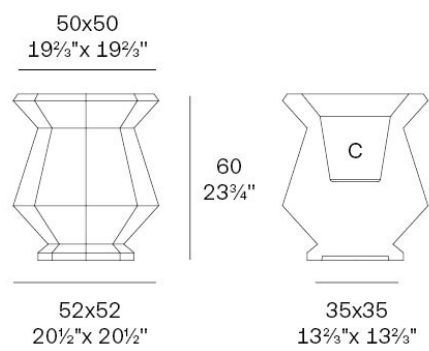

Info

Description

Weight: 7 Kg

Origami. Kashi Planter 60
Origami. Kashi Macetero 60
C = 38,5x38,5x31,5 - 15"x15"x12⁵/₈"
15 L - 4 Gal
44216

Finishes

finishes

Basic

Ref. 44216A