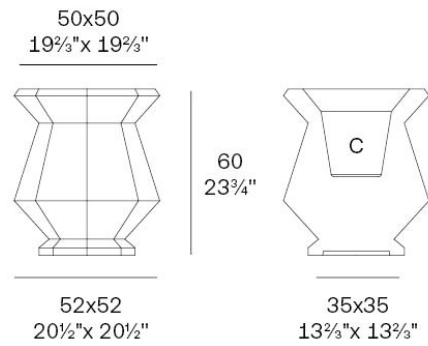

Info

Description

Weight: 7 Kg

Origami. Kashi Planter 60
Origami. Kashi Macetero 60
C = 38,5x38,5x31,5 - 15"x15"x12⁵/₈"
15 L - 4 Gal
44216

Finishes

finishes

Basic

Ref. 44216A