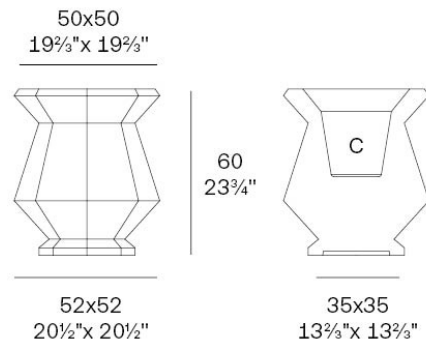

Info

Description

Weight: 7 Kg

Origami. Kashi Planter 60
Origami. Kashi Macetero 60
C = 38,5x38,5x31,5 - 15"x15"x12⁵/₈"
15 L - 4 Gal
44216

Finishes

finishes

Basic

Ref. 44216A