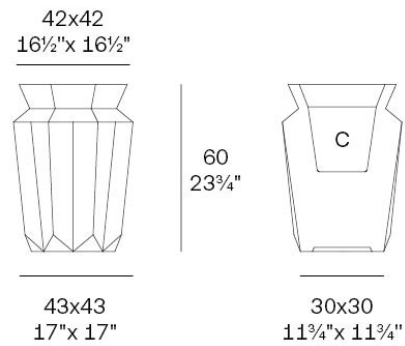

### Description

Weight: 7 Kg

Origami. Hasu Planter 60  
Origami. Hasu Macetero 60  
C = 31x31x31,5 - 12"x12"x12¾"  
13 L - 3⅓ Gal  
44218