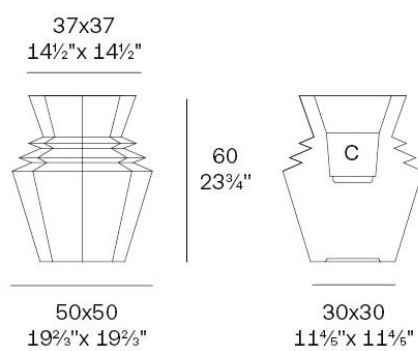

### Description

Weight: 7 Kg

Origami. Hinoki Planter 60  
Origami. Hinoki Macetero 60  
C = 28,5x28,5x31,5 - 11⅓"x 11⅓"x 12⅙"  
10,5 L - 2⅔ Gal  
44219