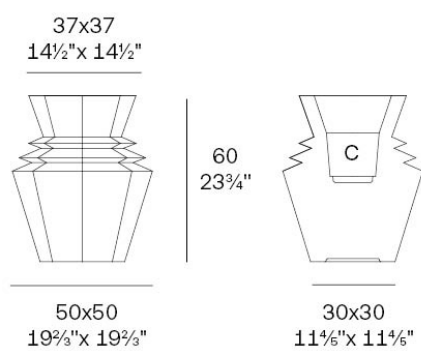

Info

Description

Weight: 7 Kg

Origami. Hinoki Planter 60
Origami. Hinoki Macetero 60
C = 28,5x28,5x31,5 - 11⅓"x11⅓"x12⅝"
10,5 L - 2⅔ Gal
44219

Finishes

finishes

Basic

Ref. 44219A