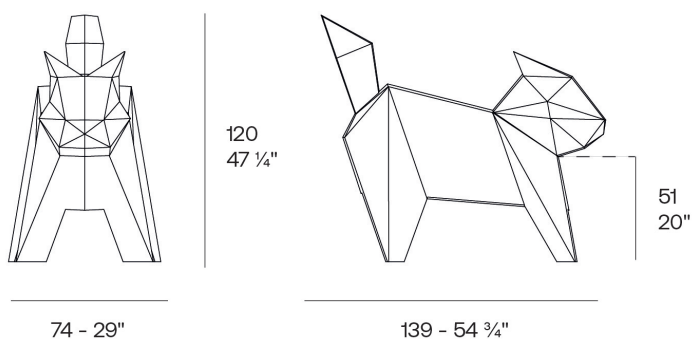

Info

Description

Weight: 20 Kg

Origami. Neko
Origami. Neko
44221