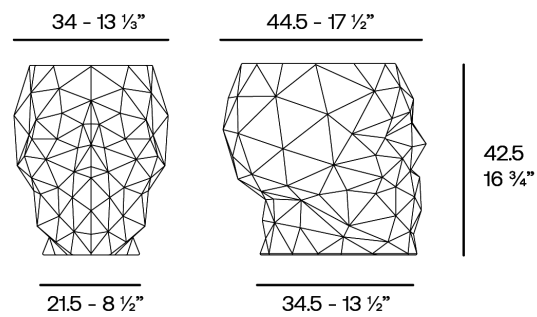

### Description

Weight: 3.4 Kg

Skull. Stool  
Skull. Taburete  
46104