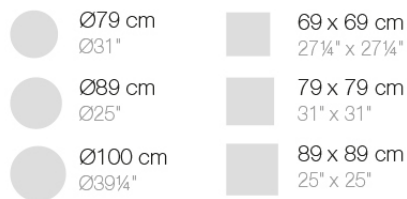

Info

Description

Weight: 5.87 Kg

BASE 4 LEGS - BASE 4 PATAS

fixed top / fijo ref. 54141

fixed for glass / fijo para vidrio ref. 54141V

FAZ BASE MESA Ø80 H73
FAZ TABLE BASE Ø31 1/2" H28 3/4"

TABLE TOPS OPTIONS - OPCIONES SOBRES