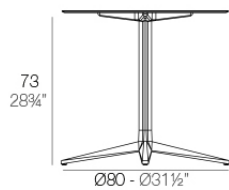

Info

Description

Weight: 5.87 Kg

BASE 4 LEGS - BASE 4 PATAS

fixed top / fijo ref. 54141

fixed for glass / fijo para vidrio ref. 54141V

FAZ BASE MESA Ø80 H73
FAZ TABLE BASE Ø31 1/2" H28 3/4"

TABLE TOPS OPTIONS - OPCIONES SOBRES