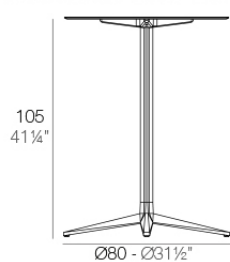

Info

Description

Weight: 6.56 Kg

BASE 4 LEGS - BASE 4 PATAS

fixed top / fijo ref: 54142
fixed for glass / fijo para vidrio ref: 54142V

FAZ BASE MESA Ø80 H105
FAZ TABLE BASE Ø31½" H41¼"

TABLE TOPS OPTIONS - OPCIONES SOBRES

69 x 69 cm
27¼" x 27¼"

Finishes

finishes

Fixed

Ref. 54142

white

gray

anthracite