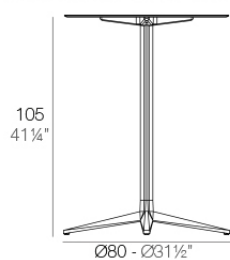

Info

Description

Weight: 6.56 Kg

BASE 4 LEGS - BASE 4 PATAS

fixed top / fijo ref: 54142
fixed for glass / fijo para vidrio ref: 54142V

FAZ BASE MESA Ø80 H105
FAZ TABLE BASE Ø31 1/2" H41 1/4"

TABLE TOPS OPTIONS - OPCIONES SOBRES

69 x 69 cm
27 1/4" x 27 1/4"

Finishes

finishes

Fixed

Ref. 54142

white

gray

anthracite