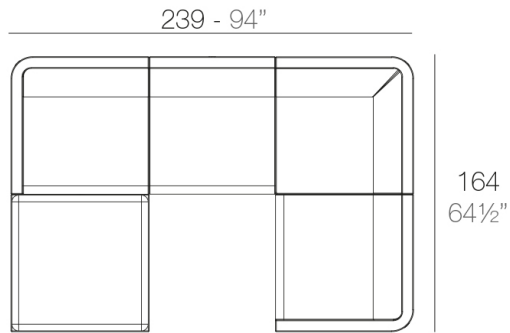

VONDOM

- **1 x 54171** Módulo Central - Sectional Sofa Armless
- **1 x 54173** Módulo Izquierdo - Sectional Sofa Left
- **1 x 54174** Módulo Derecho - Sectional Sofa Right
- **1 x 54133** Puff - Ottoman
- **1 x 54172** Módulo Esquina - Sectional Sofa Corner