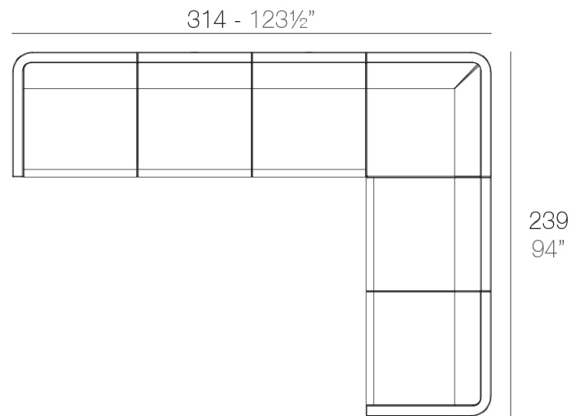

- **3 x 54171** Módulo Central - Sectional Sofa Armless
- **1 x 54173** Módulo Izquierdo - Sectional Sofa Left
- **1 x 54174** Módulo Derecho - Sectional Sofa Right
- **1 x 54172** Módulo Esquina - Sectional Sofa Corner