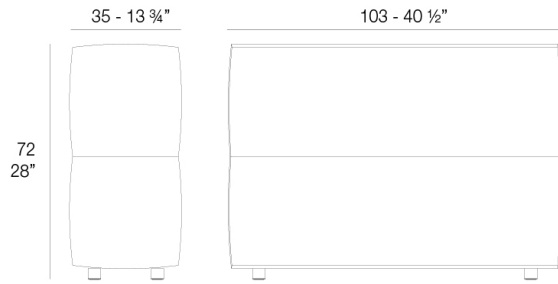

VONDOM

TABLET Sofá Módulo Brazo Derecho
TABLET Sectional Sofa Right Arm

Combinations

- 4 x 54214 Sofá Módulo Central - Sectional Sofa Armless
- 2 x 54226 Sofá Módulo Central Chaiselongue - Sectional Sofa Armless Chaiselongue
- 2 x 54224 Sofá Módulo Brazo Izquierdo - Sectional Sofa Left Arm
- 2 x 54225 Sofá Módulo Brazo Derecho - Sectional Sofa Right Arm
- 1 x 54219 Mesa Baja 1 - Coffee Table 1
- 1 x 54220 Mesa Baja 2 - Coffee Table 2