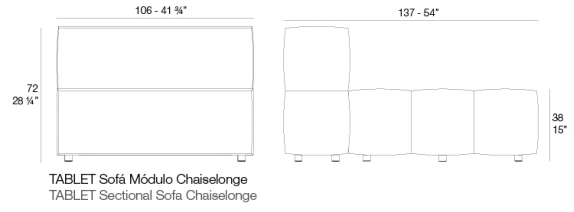

VONDOM

TABLET Sofá Módulo Brazo Derecho
TABLET Sectional Sofa Right Arm

Combinations

- 4 x 54214 Sofá Módulo Central - Sectional Sofa Armless
- 2 x 54226 Sofá Módulo Central Chaiselongue - Sectional Sofa Armless Chaiselongue
- 2 x 54224 Sofá Módulo Brazo Izquierdo - Sectional Sofa Left Arm
- 2 x 54225 Sofá Módulo Brazo Derecho - Sectional Sofa Right Arm
- 1 x 54219 Mesa Baja 1 - Coffee Table 1
- 1 x 54220 Mesa Baja 2 - Coffee Table 2