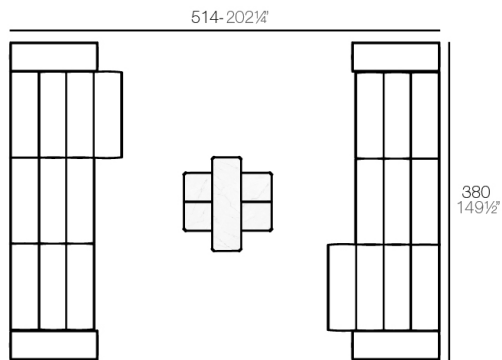

VONDOM

TABLET Sofá Módulo Brazo Derecho
TABLET Sectional Sofa Right Arm

Combinations

- 4 x 54214 Sofá Módulo Central - Sectional Sofa Armless
- 2 x 54226 Sofá Módulo Central Chaiselongue - Sectional Sofa Armless Chaiselongue
- 2 x 54224 Sofá Módulo Brazo Izquierdo - Sectional Sofa Left Arm
- 2 x 54225 Sofá Módulo Brazo Derecho - Sectional Sofa Right Arm
- 1 x 54219 Mesa Baja 1 - Coffee Table 1
- 1 x 54220 Mesa Baja 2 - Coffee Table 2