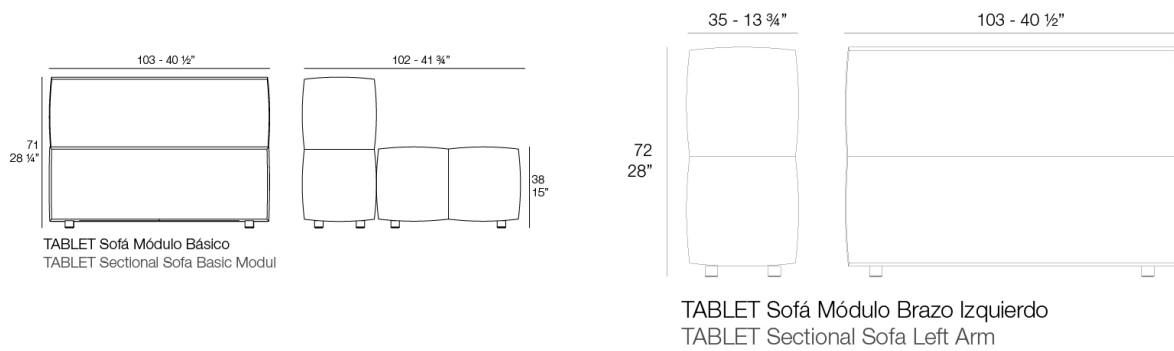

VONDOM

TABLET Sofá Módulo Brazo Derecho
TABLET Sectional Sofa Right Arm

Combinations

- 4 x 54214 Sofá Módulo Central - Sectional Sofa Armless
- 2 x 54226 Sofá Módulo Central Chaiselongue - Sectional Sofa Armless Chaiselongue
- 2 x 54224 Sofá Módulo Brazo Izquierdo - Sectional Sofa Left Arm
- 2 x 54225 Sofá Módulo Brazo Derecho - Sectional Sofa Right Arm
- 1 x 54219 Mesa Baja 1 - Coffee Table 1
- 1 x 54220 Mesa Baja 2 - Coffee Table 2