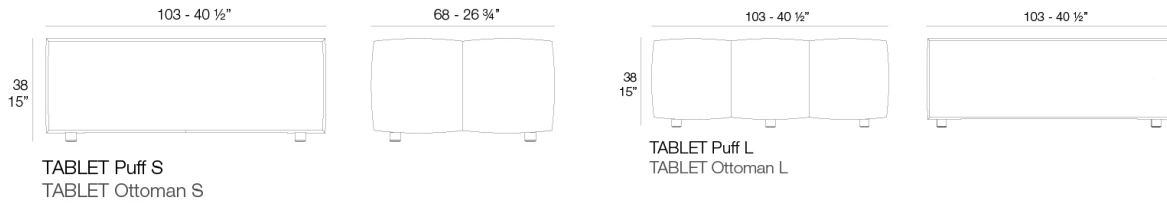

VONDOM

TABLET Sofá Módulo Brazo Derecho
TABLET Sectional Sofa Right Arm

Combinations

- 4 x 54214 Sofá Módulo Central - Sectional Sofa Armless
- 2 x 54226 Sofá Módulo Central Chaiselongue - Sectional Sofa Armless Chaiselongue
- 2 x 54224 Sofá Módulo Brazo Izquierdo - Sectional Sofa Left Arm
- 2 x 54225 Sofá Módulo Brazo Derecho - Sectional Sofa Right Arm
- 1 x 54219 Mesa Baja 1 - Coffee Table 1
- 1 x 54220 Mesa Baja 2 - Coffee Table 2