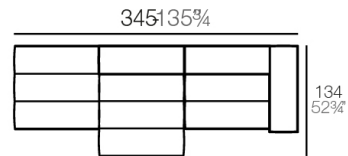

VONDOM

TABLET Sofá Módulo Brazo Derecho
TABLET Sectional Sofa Right Arm

Combinations

- 4 x 54214 Sofá Módulo Central - Sectional Sofa Armless
- 2 x 54226 Sofá Módulo Central Chaiselongue - Sectional Sofa Armless Chaiselongue
- 2 x 54224 Sofá Módulo Brazo Izquierdo - Sectional Sofa Left Arm
- 2 x 54225 Sofá Módulo Brazo Derecho - Sectional Sofa Right Arm
- 1 x 54219 Mesa Baja 1 - Coffee Table 1
- 1 x 54220 Mesa Baja 2 - Coffee Table 2