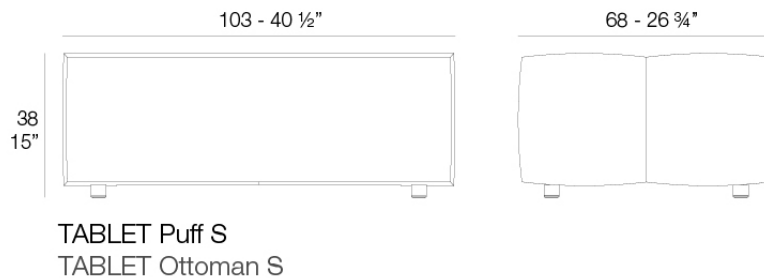

Combinations

- 4 x 54214 Sofá Módulo Central - Sectional Sofa Armless
- 2 x 54226 Sofá Módulo Central Chaiselongue - Sectional Sofa Armless Chaiselongue
- 2 x 54224 Sofá Módulo Brazo Izquierdo - Sectional Sofa Left Arm
- 2 x 54225 Sofá Módulo Brazo Derecho - Sectional Sofa Right Arm
- 1 x 54219 Mesa Baja 1 - Coffee Table 1
- 1 x 54220 Mesa Baja 2 - Coffee Table 2