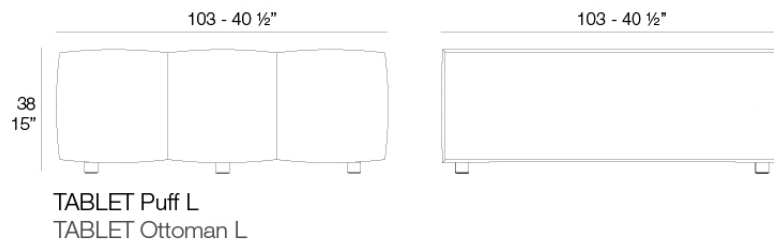

Combinations

- 5 x 54214 Sofá Módulo Central - Sectional Sofa Armless
- 2 x 54226 Sofá Módulo Central Chaiselongue - Sectional Sofa Armless Chaiselongue
- 2 x 54224 Sofá Módulo Brazo Izquierdo - Sectional Sofa Left Arm
- 2 x 54225 Sofá Módulo Brazo Derecho - Sectional Sofa Right Arm
- 2 x 54213 Puff L - Ottoman L
- 1 x 54219 Mesa Baja 1 - Coffee Table 1
- 1 x 54220 Mesa Baja 2 - Coffee Table 2
- 1 x 54221 Mesa Baja 3 - Coffee Table 3