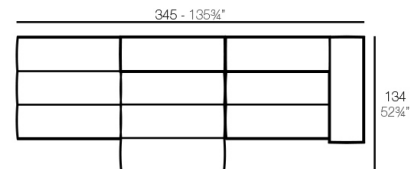

TABLET Sofá Módulo Brazo Izquierdo
TABLET Sectional Sofa Left Arm

Combinations

- 5 x 54214 Sofá Módulo Central - Sectional Sofa Armless
- 2 x 54226 Sofá Módulo Central Chaiselongue - Sectional Sofa Armless Chaiselongue
- 2 x 54224 Sofá Módulo Brazo Izquierdo - Sectional Sofa Left Arm
- 2 x 54225 Sofá Módulo Brazo Derecho - Sectional Sofa Right Arm
- 2 x 54213 Puff L - Ottoman L
- 1 x 54219 Mesa Baja 1 - Coffee Table 1
- 1 x 54220 Mesa Baja 2 - Coffee Table 2
- 1 x 54221 Mesa Baja 3 - Coffee Table 3