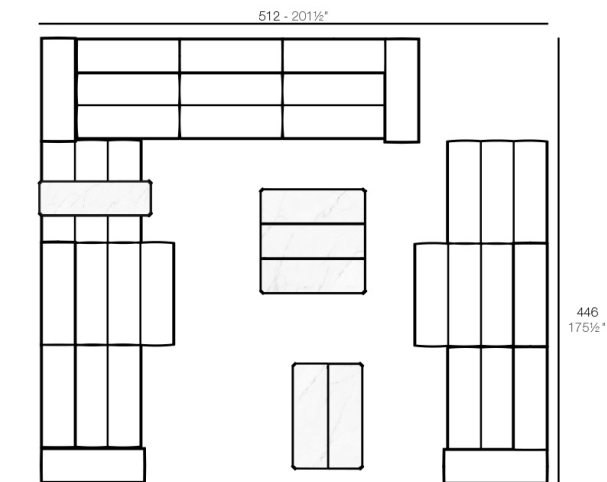

TABLET Sofá Módulo Brazo Izquierdo
TABLET Sectional Sofa Left Arm

Combinations

- 5 x 54214 Sofá Módulo Central - Sectional Sofa Armless
- 2 x 54226 Sofá Módulo Central Chaiselongue - Sectional Sofa Armless Chaiselongue
- 2 x 54224 Sofá Módulo Brazo Izquierdo - Sectional Sofa Left Arm
- 2 x 54225 Sofá Módulo Brazo Derecho - Sectional Sofa Right Arm
- 2 x 54213 Puff L - Ottoman L
- 1 x 54219 Mesa Baja 1 - Coffee Table 1
- 1 x 54220 Mesa Baja 2 - Coffee Table 2
- 1 x 54221 Mesa Baja 3 - Coffee Table 3