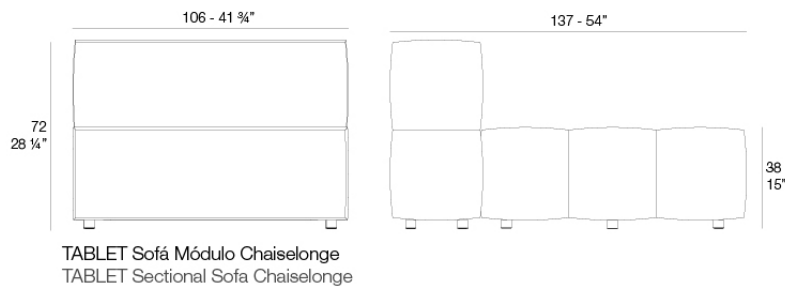

Combinations

- 5 x 54214 Sofá Módulo Central - Sectional Sofa Armless
- 2 x 54226 Sofá Módulo Central Chaiselongue - Sectional Sofa Armless Chaiselongue
- 2 x 54224 Sofá Módulo Brazo Izquierdo - Sectional Sofa Left Arm
- 2 x 54225 Sofá Módulo Brazo Derecho - Sectional Sofa Right Arm
- 2 x 54213 Puff L - Ottoman L
- 1 x 54219 Mesa Baja 1 - Coffee Table 1
- 1 x 54220 Mesa Baja 2 - Coffee Table 2
- 1 x 54221 Mesa Baja 3 - Coffee Table 3