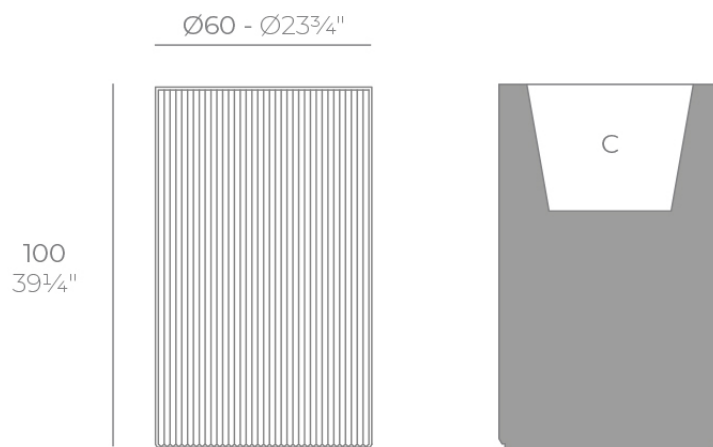

### Description

Weight: 13 Kg

GATSBY Cilindro Alto  
GATSBY Hight Cylindre  
ref. 54426  
C= 49x49x45 19½"x19½"x17¾"  
65 L  
17½Gal