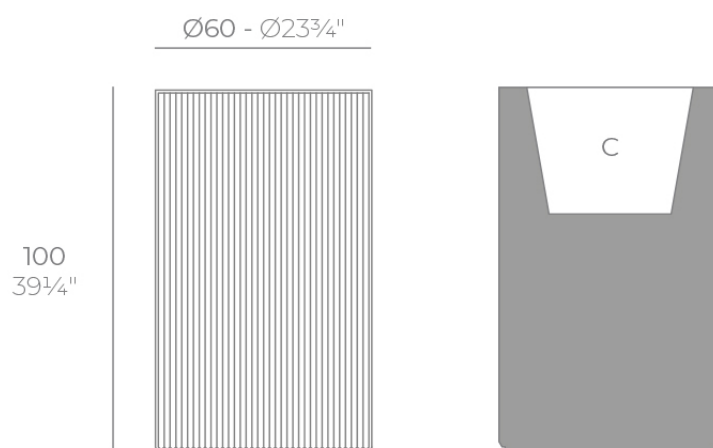

### Description

Weight: 13 Kg

GATSBY Cilindro Alto  
GATSBY Hight Cylindre  
ref. 54426  
C= 49x49x45 19<sup>1</sup>/<sub>2</sub>"x19<sup>1</sup>/<sub>2</sub>"x17<sup>3</sup>/<sub>4</sub>"  
65 L  
17<sup>1</sup>/<sub>2</sub>Gal