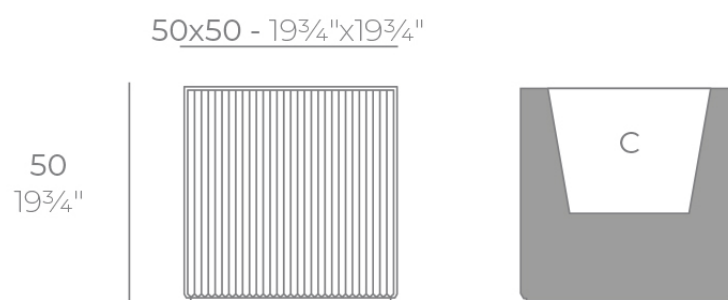

### Description

Weight: 9 Kg

GATSBY Cubo  
GATSBY Cube  
ref. 54429  
C= 40x40x34 15<sup>3</sup>/<sub>4</sub>"x15<sup>3</sup>/<sub>4</sub>"x13<sup>1</sup>/<sub>2</sub>"  
34 L  
9Gal