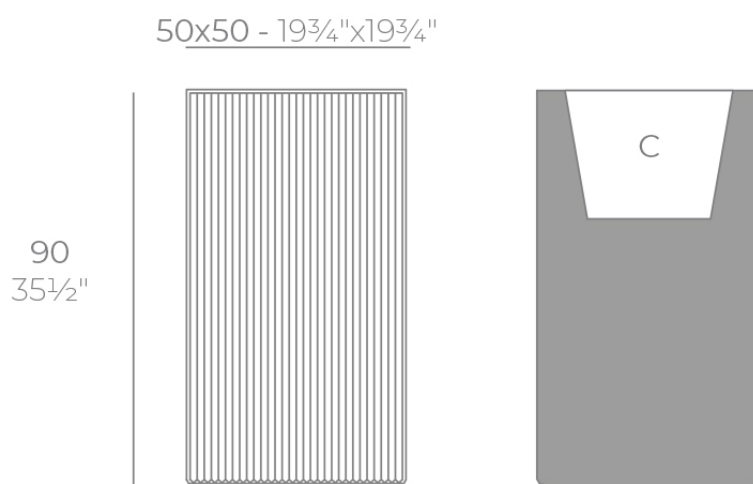

### Description

Weight: 18.5 Kg

GATSBY Cubo Alto  
GATSBY Hight Cube  
ref. 54430  
C= 40x40x40 15<sup>3</sup>/<sub>4</sub>"x15<sup>3</sup>/<sub>4</sub>"x15<sup>3</sup>/<sub>4</sub>"  
48 L  
12<sup>3</sup>/<sub>4</sub>Gal