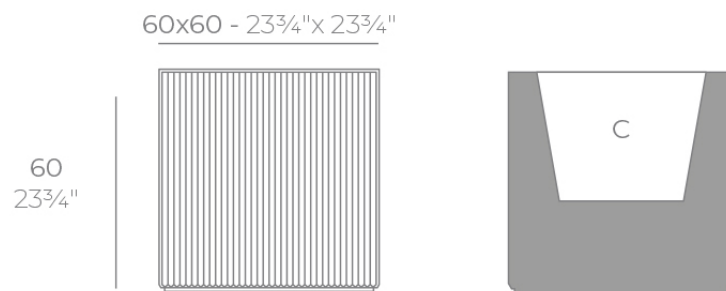

### Description

Weight: 18 Kg

GATSBY Cubo  
GATSBY Cube  
ref. 54431  
C= 48x48x34 20<sup>3</sup>/<sub>4</sub>"x20<sup>3</sup>/<sub>4</sub>"x13<sup>1</sup>/<sub>2</sub>"  
53 L  
14Gal