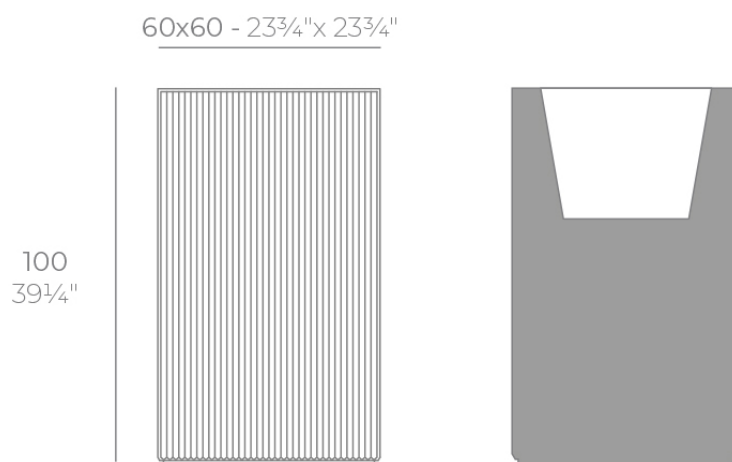

### Description

Weight: 25 Kg

GATSBY Cubo Alto  
GATSBY Hight Cube  
ref. 54432  
C= 48x48x40 20<sup>3</sup>/<sub>4</sub>"x20<sup>3</sup>/<sub>4</sub>"x15<sup>3</sup>/<sub>4</sub>"  
62 L  
16<sup>1</sup>/<sub>2</sub>Gal