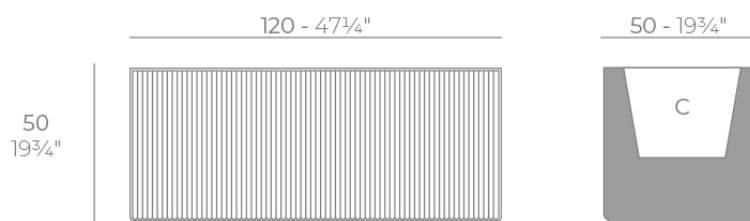

### Description

Weight: 18 Kg

GATSBY Jardinera  
GATSBY Jardiniera  
ref. 54434  
C= 110x40x34 43<sup>1</sup>/<sub>4</sub>"x15<sup>3</sup>/<sub>4</sub>"x13<sup>1</sup>/<sub>2</sub>"  
118 L  
31<sup>1</sup>/<sub>4</sub>Gal