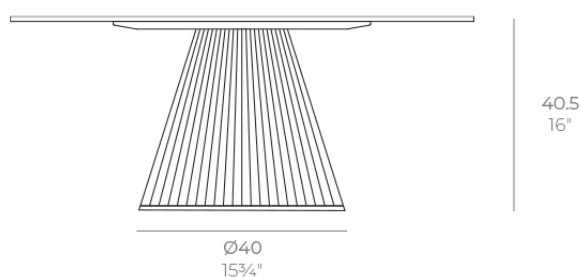

Info

Description

Weight: 3.24 Kg

GATSBY Mesa Base Redonda Ø40x40.5cm S50
GATSBY Round Base Table Ø40x40.5cm S50
ref. 54445

TABLE TOP - SOBRE

- Ø79 cm
  Ø31"
- Ø89 cm
  Ø35"
- Ø100 cm
  Ø39 1/4"