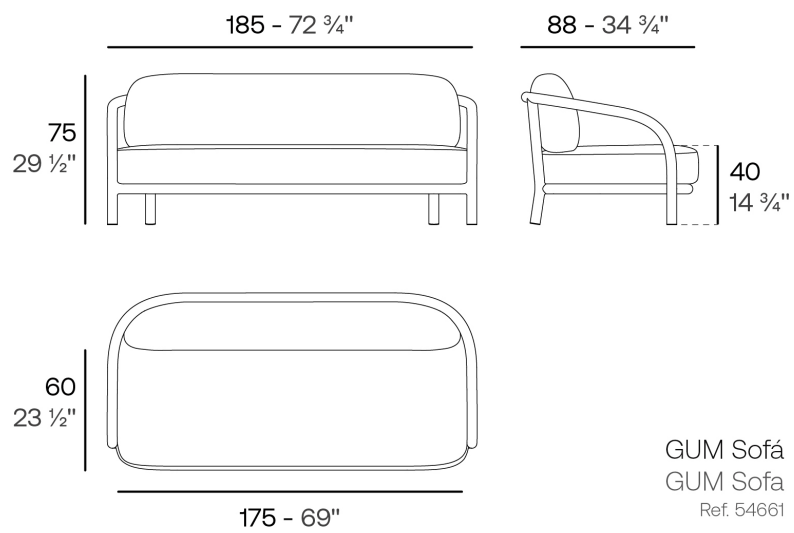

### Description

Weight: 31.6 Kg