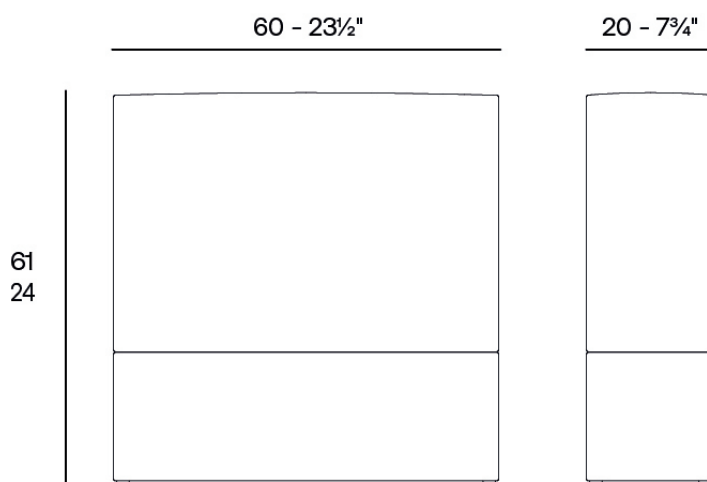

### Description

Weight: 8.2 Kg

POSIDONIA Lámpara 60x20x61  
POSIDONIA Lamp 23 1/2"x7 3/4"x24"  
54768