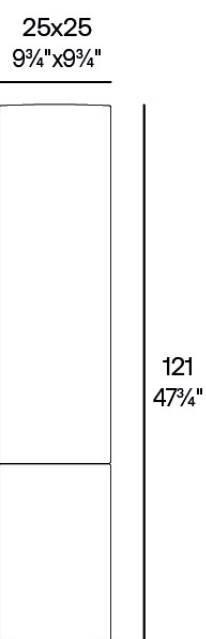

### Description

Weight: 7.86 Kg

POSIDONIA Lámpara 25x25x121  
POSIDONIA Lamp 9<sup>3</sup>/<sub>4</sub>"x9<sup>3</sup>/<sub>4</sub>"x47<sup>3</sup>/<sub>4</sub>"  
54770