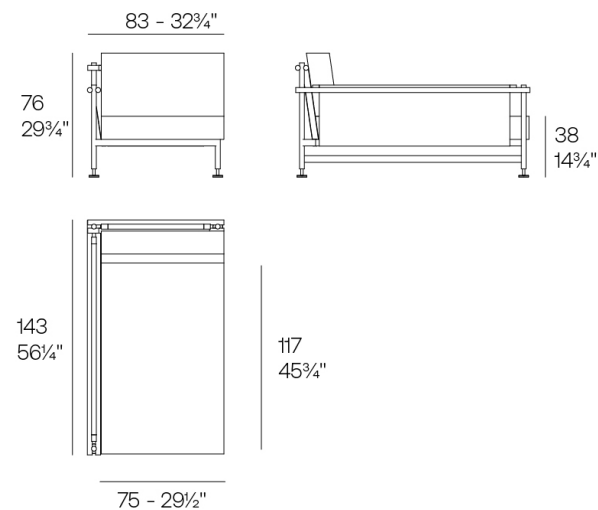

## Modules

HAMPTONS Módulo Derecho  
HAMPTONS Right Section

HAMPTONS Módulo Izquierdo  
HAMPTONS Left Section

HAMPTONS Módulo Central  
HAMPTONS Armless Section

HAMPTONS Chaiselongue Módulo Derecho  
HAMPTONS Chaiselongue Right Section

## Combinations

- 1 x 54803 Módulo Izquierdo - Left Section
- 1 x 54804 Módulo Central - Armless Section
- 1 x 54805 Chaiselongue Módulo Derecho - Chaiselongue Right Section
- 2 x 54800 Butaca - Lounge Chair
- 1 x 54811 Mesa Baja 85x85x33cm - Low Table 33½x33½x13"