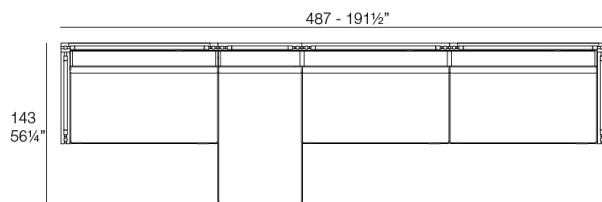

1 x 54801 Módulo Derecho -Right Section
1 x 54803 Módulo Izquierdo -Left Section
1 x 54804 Módulo Central -Armless Section
1 x 54807 Módulo Chaiselongue Central - Chaiselongue Armless Section