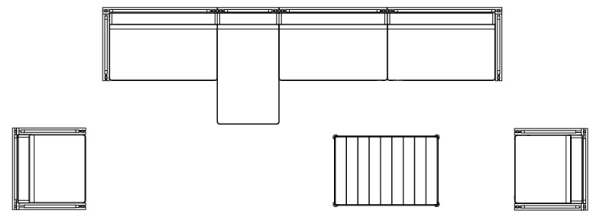

## Modules

HAMPTONS Módulo Derecho  
HAMPTONS Right Section

HAMPTONS Módulo Izquierdo  
HAMPTONS Left Section

HAMPTONS Módulo Central  
HAMPTONS Armless Section

HAMPTONS Chaiselongue Módulo Derecho  
HAMPTONS Chaiselongue Right Section

# VONDOM

HAMPTONS Chaiselongue Módulo Izquierdo  
HAMPTONS Chaiselongue Left Section

HAMPTONS Chaiselongue Módulo Central  
HAMPTONS Chaiselongue Armless Section

HAMPTONS Puff  
HAMPTONS Puff

## Combinations

- 1 x 54803 Módulo Izquierdo - Left Section
- 1 x 54804 Módulo Central - Armless Section
- 1 x 54805 Chaiselongue Módulo Derecho - Chaiselongue Right Section
- 2 x 54800 Butaca - Lounge Chair
- 1 x 54811 Mesa Baja 85x85x33cm - Low Table 33½x33½x13"

- 1 x 54801 Módulo Derecho -Right Section
- 1 x 54803 Módulo Izquierdo -Left Section
- 1 x 54804 Módulo Central -Armless Section
- 1 x 54807 Módulo Chaiselongue Central - Chaiselongue Armless Section
- 2 x 54800 Butaca - Lounge Chair
- 1 x 54810 Mesa 127x85x33cm - Low Table 50x33½x13"