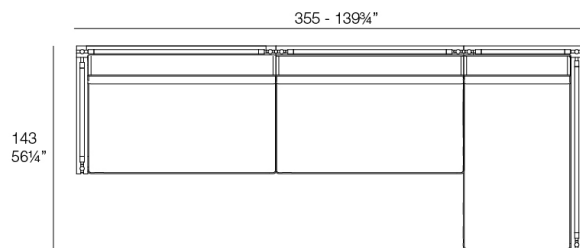

1 x 54801 Módulo Derecho -Right Section
1 x 54804 Módulo Central -Sectional Sofa Armless
1 x 54806 Módulo Chaiselongue Izquierdo - Chaiselongue Left Section