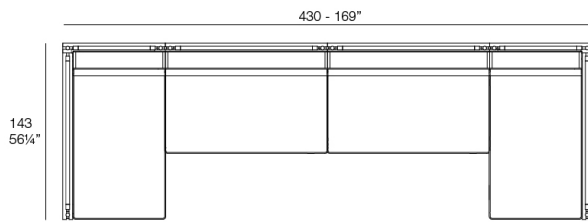

2 x 54804 Módulo Central - Armless Section
1 x 54805 Módulo Chaiselongue Derecho - Chaiselongue Right Section
1 x 54806 Módulo Chaiselongue Izquierdo - Chaiselongue Left Section