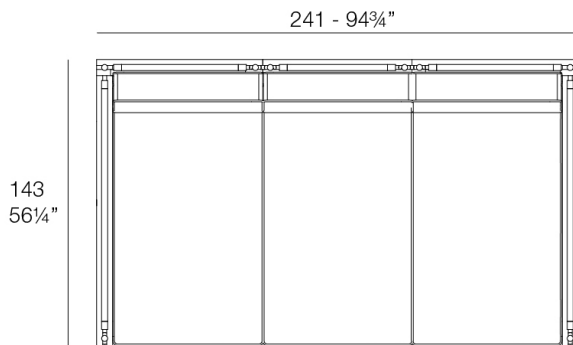

- 1 x 54805 Módulo Chaiselongue Derecho - Chaiselongue Right Section
- 1 x 54806 Módulo Chaiselongue Izquierdo - Chaiselongue Left Section
- 1 x 54807 Módulo Chaiselongue Central - Chaiselongue Armless Section