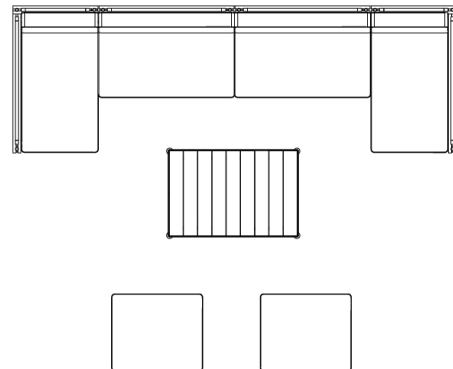

- 2 x 54804 Módulo Central - Armless Section
- 1 x 54805 Módulo Chaiselongue Derecho - Chaiselongue Right Section
- 1 x 54806 Módulo Chaiselongue Izquierdo - Chaiselongue Left Section
- 1 x 54810 Mesa 127x85x33cm - Low Table 50x33½x13"
- 2 x 54808 Puff - Puff