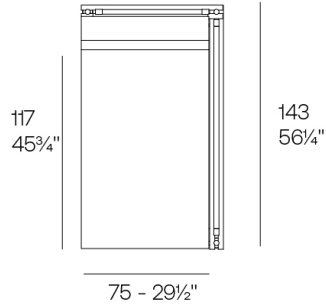

HAMPTONS Chaiselongue Módulo Izquierdo
HAMPTONS Chaiselongue Left Section