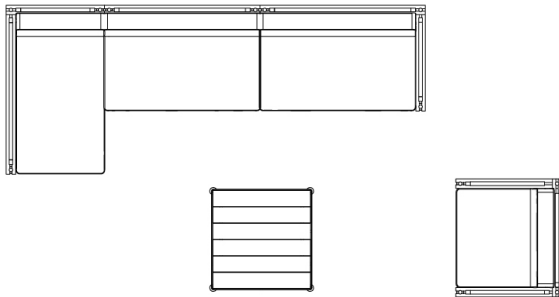

## Modules

HAMPTONS Módulo Derecho  
HAMPTONS Right Section

HAMPTONS Módulo Izquierdo  
HAMPTONS Left Section

HAMPTONS Módulo Central  
HAMPTONS Armless Section

HAMPTONS Chaiselongue Módulo Derecho  
HAMPTONS Chaiselongue Right Section

# VONDOM

HAMPTONS Chaiselongue Módulo Izquierdo  
HAMPTONS Chaiselongue Left Section

HAMPTONS Chaiselongue Módulo Central  
HAMPTONS Chaiselongue Armless Section

HAMPTONS Puff  
HAMPTONS Puff

## Combinations

- 1 x 54803 Módulo Izquierdo - Left Section
- 1 x 54804 Módulo Central - Armless Section
- 1 x 54805 Chaiselongue Módulo Derecho - Chaiselongue Right Section
- 2 x 54800 Butaca - Lounge Chair
- 1 x 54811 Mesa Baja 85x85x33cm - Low Table 33½x33½x13"