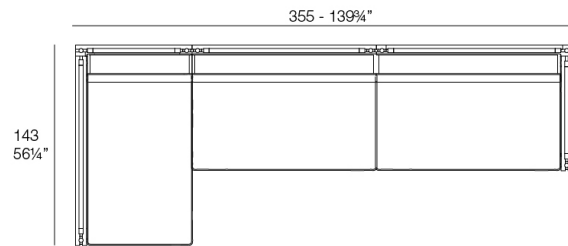

1 x 54803 Módulo Izquierdo - Left Section
1 x 54804 Módulo Central - Armless Section
1 x 54805 Chaiselongue Módulo Derecho - Chaiselongue Right Section