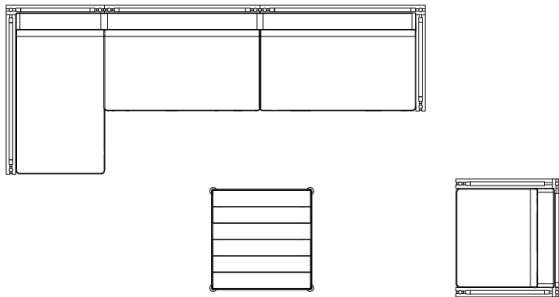

Combinations

- 1 x 54803 Módulo Izquierdo - Left Section
- 1 x 54804 Módulo Central - Armless Section
- 1 x 54805 Chaiselongue Módulo Derecho - Chaiselongue Right Section
- 2 x 54800 Butaca - Lounge Chair
- 1 x 54811 Mesa Baja 85x85x33cm - Low Table 33½x33½x13"