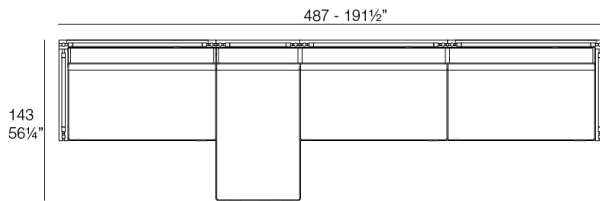

1 x 54801 Módulo Derecho -Right Section
1 x 54803 Módulo Izquierdo -Left Section
1 x 54804 Módulo Central -Armless Section
1 x 54807 Módulo Chaiselongue Central - Chaiselongue Armless Section