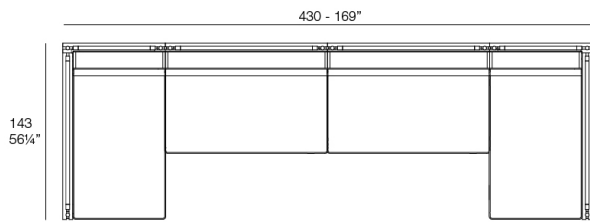

2 x 54804 Módulo Central - Armless Section
1 x 54805 Módulo Chaiselongue Derecho - Chaiselongue Right Section
1 x 54806 Módulo Chaiselongue Izquierdo - Chaiselongue Left Section