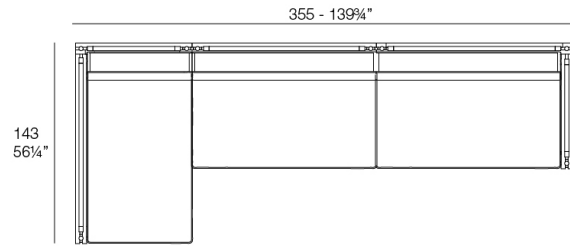

1 x 54803 Módulo Izquierdo - Left Section
1 x 54804 Módulo Central - Armless Section
1 x 54805 Chaiselongue Módulo Derecho - Chaiselongue Right Section