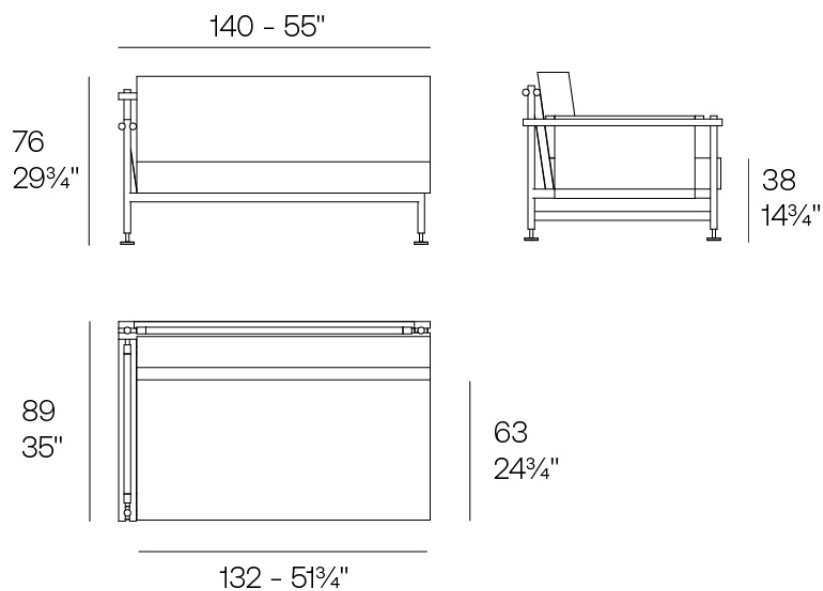

Weight: 31.28 Kg

HAMPTONS Módulo Derecho
HAMPTONS Right Section

Combinations

- 1 x 54803 Módulo Izquierdo - Left Section
- 1 x 54804 Módulo Central - Armless Section
- 1 x 54805 Chaiselongue Módulo Derecho - Chaiselongue Right Section
- 2 x 54800 Butaca - Lounge Chair
- 1 x 54811 Mesa Baja 85x85x33cm - Low Table 33½x33½x13"