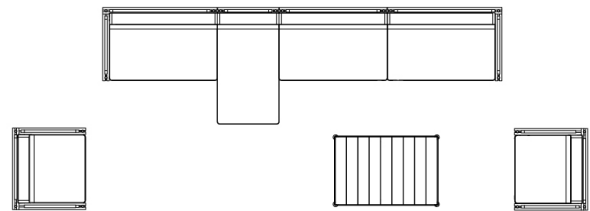

Weight: 31.28 Kg

HAMPTONS Módulo Derecho
HAMPTONS Right Section

Combinations

- 1 x 54803 Módulo Izquierdo - Left Section
- 1 x 54804 Módulo Central - Armless Section
- 1 x 54805 Chaiselongue Módulo Derecho - Chaiselongue Right Section
- 2 x 54800 Butaca - Lounge Chair
- 1 x 54811 Mesa Baja 85x85x33cm - Low Table 33½x33½x13"

- 1 x 54801 Módulo Derecho -Right Section
- 1 x 54803 Módulo Izquierdo -Left Section
- 1 x 54804 Módulo Central -Armless Section
- 1 x 54807 Módulo Chaiselongue Central - Chaiselongue Armless Section
- 2 x 54800 Butaca - Lounge Chair
- 1 x 54810 Mesa 127x85x33cm - Low Table 50x33½x13"