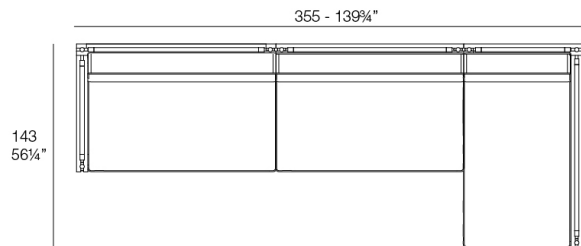

1 x 54801 Módulo Derecho -Right Section
1 x 54804 Módulo Central -Sectional Sofa Armless
1 x 54806 Módulo Chaiselongue Izquierdo - Chaiselongue Left Section