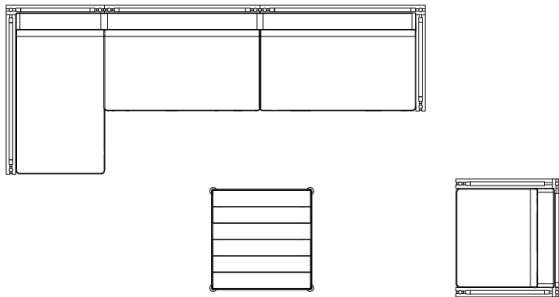

## Combinations

- 1 x 54803 Módulo Izquierdo - Left Section
- 1 x 54804 Módulo Central - Armless Section
- 1 x 54805 Chaiselongue Módulo Derecho - Chaiselongue Right Section
- 2 x 54800 Butaca - Lounge Chair
- 1 x 54811 Mesa Baja 85x85x33cm - Low Table 33½x33½x13"