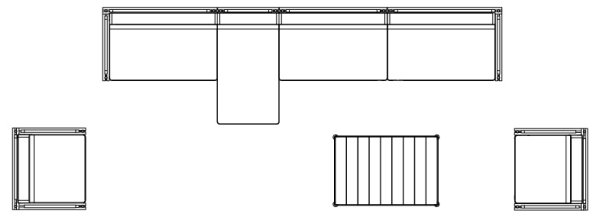

## Combinations

- 1 x 54803 Módulo Izquierdo - Left Section
- 1 x 54804 Módulo Central - Armless Section
- 1 x 54805 Chaiselongue Módulo Derecho - Chaiselongue Right Section
- 2 x 54800 Butaca - Lounge Chair
- 1 x 54811 Mesa Baja 85x85x33cm - Low Table 33½x33½x13"

- 1 x 54801 Módulo Derecho -Right Section
- 1 x 54803 Módulo Izquierdo -Left Section
- 1 x 54804 Módulo Central -Armless Section
- 1 x 54807 Módulo Chaiselongue Central - Chaiselongue Armless Section
- 2 x 54800 Butaca - Lounge Chair
- 1 x 54810 Mesa 127x85x33cm - Low Table 50x33½x13"