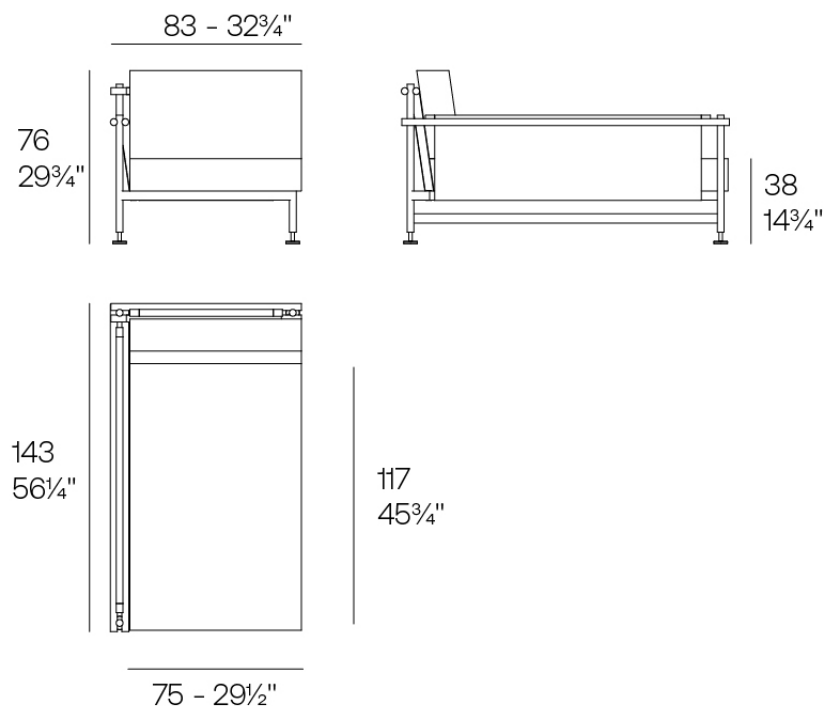

Weight: 24.14 Kg

HAMPTONS Chaiselongue Módulo Derecho  
HAMPTONS Chaiselongue Right Section