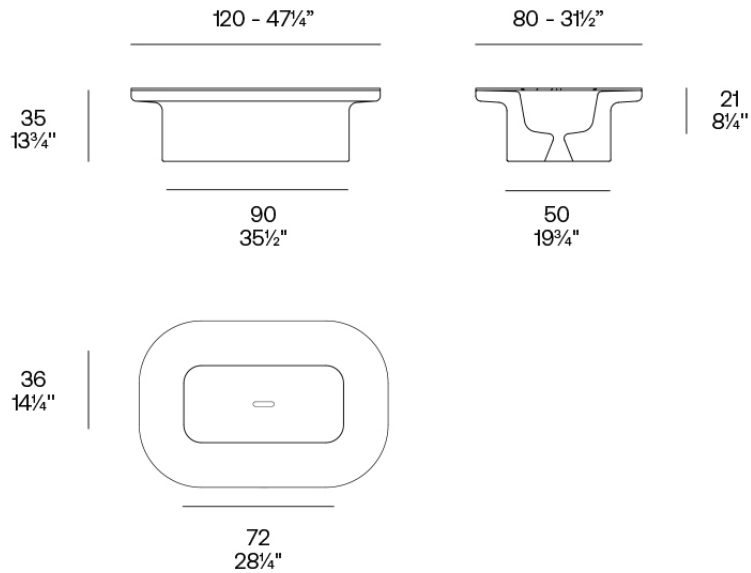

Weight: 16 Kg

Luna. Mesa Almacenaje  
Luna. Storage Table  
54852