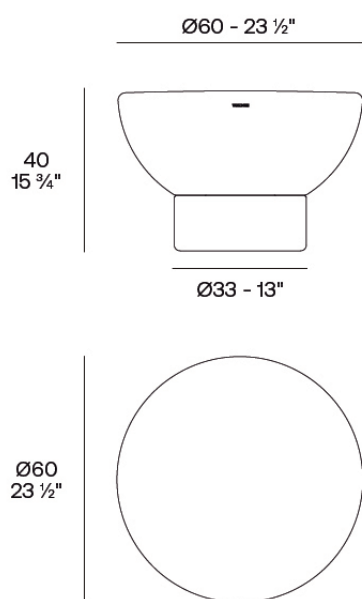

### Description

Weight: 5.2 Kg

Luna. Lámpara Ø60x40 cm  
Luna. Lamp 23 1/2" x 15 3/4"  
54859