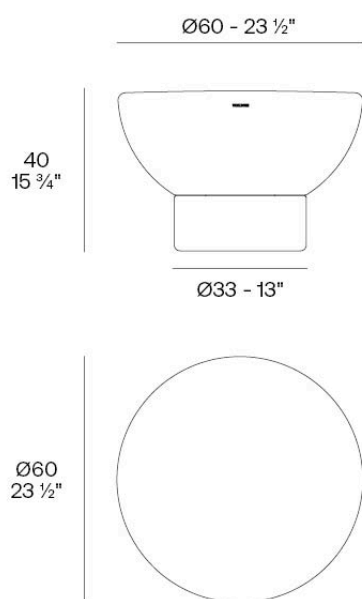

### Description

Weight: 5.2 Kg

Luna. Mesa baja  $\text{Ø}60 \times 40$  cm  
Luna. Low table  $23\frac{1}{2}" \times 15\frac{3}{4}"$   
54866