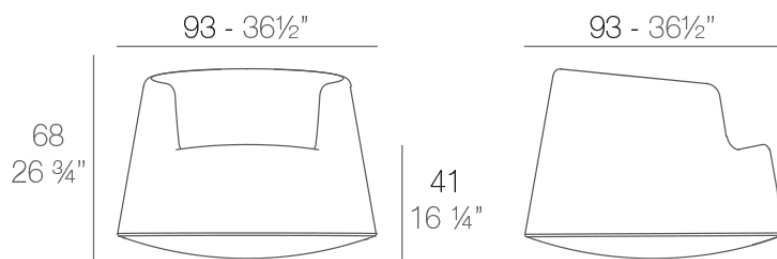

### Description

Weight: 18.01 Kg

ROULETTE Balancín (No es adecuado para niños)  
ROULETTE Rocking Chair (Not for children)