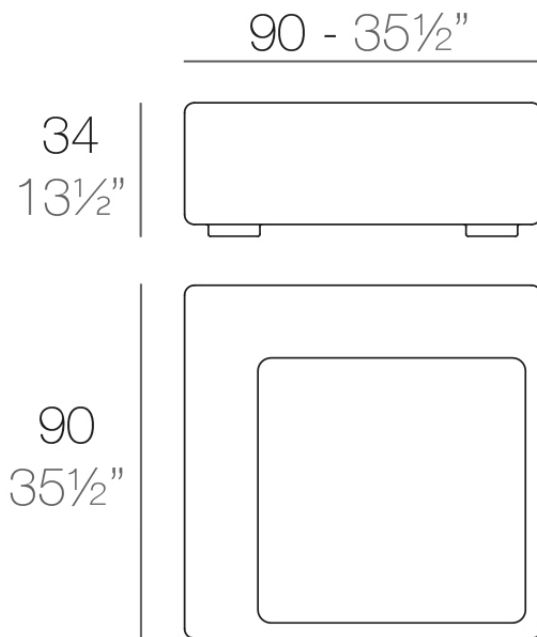

### Description

Made of polyethylene resin by rotational moulding. 100% Recyclable. Item suitable for indoor and outdoor use. Available in different finishes.

Weight: 18.77 Kg

KES Maceta 90x90

KES Planter 35 1/2"x35 1/2"

## Combinations

- 1 x **64002** Módulo izquierdo 150x90 cm - Sectional left 59" x 35½"
- 1 x **64003** Módulo derecho 150x90 cm - Sectional right 59" x 35½"
- 1 x **64004** Maceta - Pot
- 1 x **64005** Respaldo alto - High backrest
- 1 x **64006** Respaldo bajo - Low backrest
- 2 x **64014** Pack 2 Cojines - Set 2 Pillows
- 1 x **64010** Mesa Redonda sin patas - Embedded round table

- 1 x **64003** Módulo derecho 150x90 cm - Sectional right 59" x 35½"
- 1 x **64002** Módulo izquierdo 150x90 cm - Sectional left 59" x 35½"
- 1 x **64004** Maceta - Pot
- 1 x **64005** Respaldo alto - High backrest
- 1 x **64006** Respaldo bajo - Low backrest
- 2 x **64014** Pack 2 Cojines - Set 2 Pillows
- 1 x **64010** Mesa Redonda sin patas - Embedded round table
- 1 x **64009** Mesa rectangular 55x35 cm - Rectangular table 21¾"x13¾"