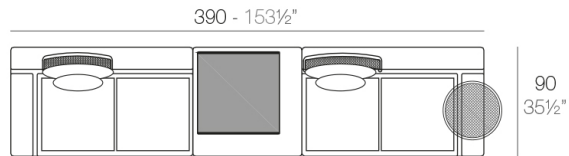

### Description

Made of polyethylene resin by rotational moulding. 100% Recyclable. Item suitable for indoor and outdoor use. Available in different finishes.

Weight: 18.77 Kg

KES Maceta 90x90

KES Planter 35 1/2"x35 1/2"

## Combinations

- 1 x **64002** Módulo izquierdo 150x90 cm - Sectional left 59" x 35½"
- 1 x **64003** Módulo derecho 150x90 cm - Sectional right 59" x 35½"
- 1 x **64004** Maceta - Pot
- 1 x **64005** Respaldo alto - High backrest
- 1 x **64006** Respaldo bajo - Low backrest
- 2 x **64014** Pack 2 Cojines - Set 2 Pillows
- 1 x **64010** Mesa Redonda sin patas - Embedded round table

- 1 x **64003** Módulo derecho 150x90 cm - Sectional right 59" x 35½"
- 1 x **64002** Módulo izquierdo 150x90 cm - Sectional left 59" x 35½"
- 1 x **64004** Maceta - Pot
- 1 x **64005** Respaldo alto - High backrest
- 1 x **64006** Respaldo bajo - Low backrest
- 2 x **64014** Pack 2 Cojines - Set 2 Pillows
- 1 x **64010** Mesa Redonda sin patas - Embedded round table
- 1 x **64009** Mesa rectangular 55x35 cm - Rectangular table 21¾"x13¾"