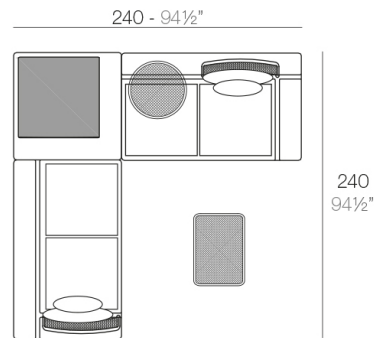

### Description

Made of polyethylene resin by rotational moulding. 100% Recyclable. Item suitable for indoor and outdoor use. Available in different finishes.

Weight: 18.77 Kg

KES Maceta 90x90

KES Planter 35 1/2"x35 1/2"

## Combinations

- 1 x **64002** Módulo izquierdo 150x90 cm - Sectional left 59" x 35½"
- 1 x **64003** Módulo derecho 150x90 cm - Sectional right 59" x 35½"
- 1 x **64004** Maceta - Pot
- 1 x **64005** Respaldo alto - High backrest
- 1 x **64006** Respaldo bajo - Low backrest
- 2 x **64014** Pack 2 Cojines - Set 2 Pillows
- 1 x **64010** Mesa Redonda sin patas - Embedded round table

- 1 x **64003** Módulo derecho 150x90 cm - Sectional right 59" x 35½"
- 1 x **64002** Módulo izquierdo 150x90 cm - Sectional left 59" x 35½"
- 1 x **64004** Maceta - Pot
- 1 x **64005** Respaldo alto - High backrest
- 1 x **64006** Respaldo bajo - Low backrest
- 2 x **64014** Pack 2 Cojines - Set 2 Pillows
- 1 x **64010** Mesa Redonda sin patas - Embedded round table
- 1 x **64009** Mesa rectangular 55x35 cm - Rectangular table 21¾"x13¾"