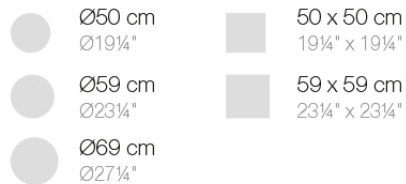

Weight: 2.93 Kg

BASE - BASE

fixed top / fijo ref. 66006
collapsible top / abatible ref. 66006T
fixed for glass / fijo para vidrio ref. 66006V

DELTA BASE MESA Ø62 H50
DELTA TABLE BASE Ø24 1/2" H19 3/4"

TABLE TOPS OPTIONS - OPCIONES SOBRES