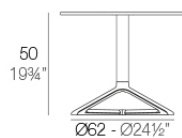

Weight: 2.93 Kg

BASE - BASE

fixed top / fijo ref. 66006
collapsible top / abatible ref. 66006T
fixed for glass / fijo para vidrio ref. 66006V

DELTA BASE MESA Ø62 H50
DELTA TABLE BASE Ø24 1/2" H19 3/4"

TABLE TOPS OPTIONS - OPCIONES SOBRES