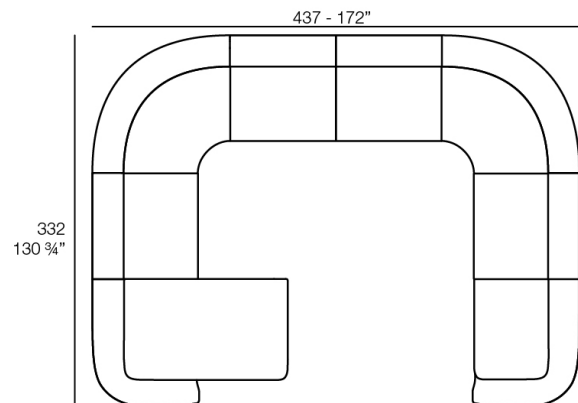

- **4 x 67002** Módulo Central - Sectional Sofa Central
- **1 x 67001** Módulo Brazo Izquierdo - Sectional Sofa Arm Left
- **2 x 67015** Módulo Esquina - Sectional Sofa Corner
- **1 x 67016** Módulo Chaiselonge Derecho - Sectional Sofa Chaiselonge Right