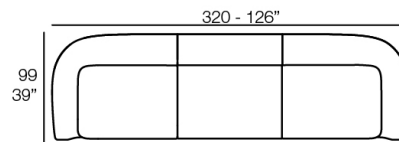

Weight: 43.01 Kg

SUAVE Butaca
SUAVE Armchair

Combinations

- 2 x 67002** Módulo Central - Sectional Sofa Central
- 1 x 67001** Módulo Brazo Izquierdo - Sectional Sofa Arm Left
- 1 x 67003** Módulo Brazo Derecho - Sectional Sofa Arm Right
- 1 x 67015** Módulo Esquina - Sectional Sofa Corner
- 1 x 67006** Puff Redondo 45 - Circular Puff 45
- 1 x 67007** Puff Redondo 65 - Circular Puff 65