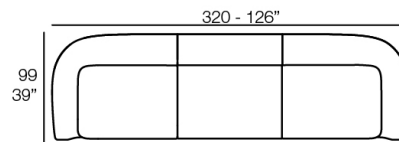

Weight: 39.41 Kg

Combinations

- 2 x 67002** Módulo Central - Sectional Sofa Central
- 1 x 67001** Módulo Brazo Izquierdo - Sectional Sofa Arm Left
- 1 x 67003** Módulo Brazo Derecho - Sectional Sofa Arm Right
- 1 x 67015** Módulo Esquina - Sectional Sofa Corner
- 1 x 67006** Puff Redondo 45 - Circular Puff 45
- 1 x 67007** Puff Redondo 65 - Circular Puff 65