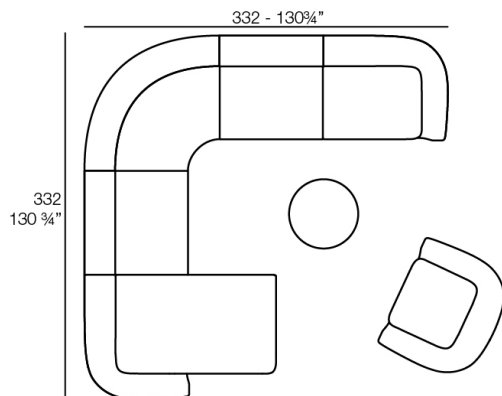

Weight: 39.41 Kg

Combinations

- 2 x 67002** Módulo Central - Sectional Sofa Central
- 1 x 67001** Módulo Brazo Izquierdo - Sectional Sofa Arm Left
- 1 x 67003** Módulo Brazo Derecho - Sectional Sofa Arm Right
- 1 x 67015** Módulo Esquina - Sectional Sofa Corner
- 1 x 67006** Puff Redondo 45 - Circular Puff 45
- 1 x 67007** Puff Redondo 65 - Circular Puff 65

- 1 x 67002** Módulo Central - Sectional Sofa Central
- 1 x 67001** Módulo Brazo Izquierdo - Sectional Sofa Arm Left
- 1 x 67003** Módulo Brazo Derecho - Sectional Sofa Arm Right

- 2 x 67002** Módulo Central - Sectional Sofa Central
- 1 x 67001** Módulo Brazo Izquierdo - Sectional Sofa Arm Left
- 1 x 67016** Módulo Chaiselonge Derecho - Sectional Sofa Chaiselonge Right
- 1 x 67015** Módulo Esquina - Sectional Sofa Corner
- 1 x 67014** Butaca - Armchair
- 1 x 67007** Puff Redondo 65 - Circular Puff 65