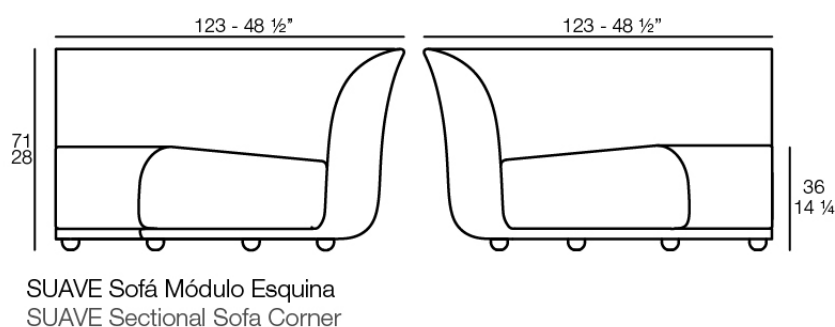

Weight: 39.41 Kg

Combinations

- 2 x 67002** Módulo Central - Sectional Sofa Central
- 1 x 67001** Módulo Brazo Izquierdo - Sectional Sofa Arm Left
- 1 x 67003** Módulo Brazo Derecho - Sectional Sofa Arm Right
- 1 x 67015** Módulo Esquina - Sectional Sofa Corner
- 1 x 67006** Puff Redondo 45 - Circular Puff 45
- 1 x 67007** Puff Redondo 65 - Circular Puff 65