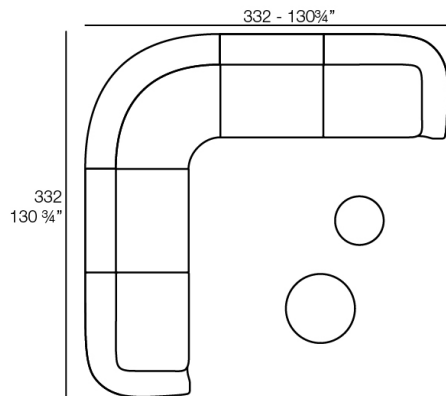

Weight: 39.41 Kg

Combinations

- 2 x 67002** Módulo Central - Sectional Sofa Central
- 1 x 67001** Módulo Brazo Izquierdo - Sectional Sofa Arm Left
- 1 x 67003** Módulo Brazo Derecho - Sectional Sofa Arm Right
- 1 x 67015** Módulo Esquina - Sectional Sofa Corner
- 1 x 67006** Puff Redondo 45 - Circular Puff 45
- 1 x 67007** Puff Redondo 65 - Circular Puff 65