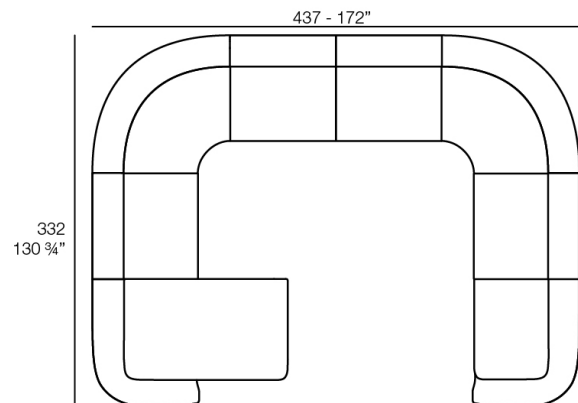

Weight: 39.41 Kg

Combinations

- 2 x 67002** Módulo Central - Sectional Sofa Central
- 1 x 67001** Módulo Brazo Izquierdo - Sectional Sofa Arm Left
- 1 x 67003** Módulo Brazo Derecho - Sectional Sofa Arm Right
- 1 x 67015** Módulo Esquina - Sectional Sofa Corner
- 1 x 67006** Puff Redondo 45 - Circular Puff 45
- 1 x 67007** Puff Redondo 65 - Circular Puff 65

- 1 x 67002** Módulo Central - Sectional Sofa Central
- 1 x 67001** Módulo Brazo Izquierdo - Sectional Sofa Arm Left
- 1 x 67003** Módulo Brazo Derecho - Sectional Sofa Arm Right

- 2 x 67002** Módulo Central - Sectional Sofa Central
- 1 x 67001** Módulo Brazo Izquierdo - Sectional Sofa Arm Left
- 1 x 67016** Módulo Chaiselonge Derecho - Sectional Sofa Chaiselonge Right
- 1 x 67015** Módulo Esquina - Sectional Sofa Corner
- 1 x 67014** Butaca - Armchair
- 1 x 67007** Puff Redondo 65 - Circular Puff 65