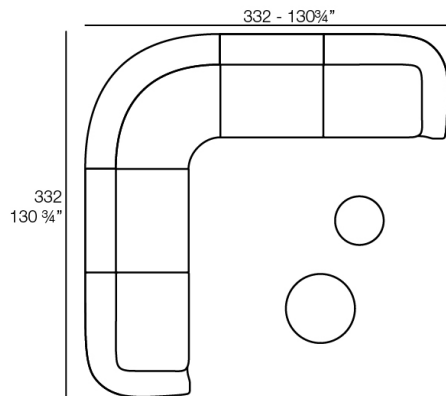

Weight: 60.19 Kg

SUAVE Sofá Módulo Chaiselonge Izquierdo
SUAVE Sectional Sofa Left Chaiselonge

Combinations

- 2 x 67002** Módulo Central - Sectional Sofa Central
- 1 x 67001** Módulo Brazo Izquierdo - Sectional Sofa Arm Left
- 1 x 67003** Módulo Brazo Derecho - Sectional Sofa Arm Right
- 1 x 67015** Módulo Esquina - Sectional Sofa Corner
- 1 x 67006** Puff Redondo 45 - Circular Puff 45
- 1 x 67007** Puff Redondo 65 - Circular Puff 65