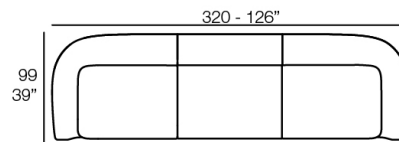

Weight: 60.19 Kg

SUAVE Sofá Módulo Chaiselonge Izquierdo
SUAVE Sectional Sofa Left Chaiselonge

Combinations

- 2 x 67002** Módulo Central - Sectional Sofa Central
- 1 x 67001** Módulo Brazo Izquierdo - Sectional Sofa Arm Left
- 1 x 67003** Módulo Brazo Derecho - Sectional Sofa Arm Right
- 1 x 67015** Módulo Esquina - Sectional Sofa Corner
- 1 x 67006** Puff Redondo 45 - Circular Puff 45
- 1 x 67007** Puff Redondo 65 - Circular Puff 65