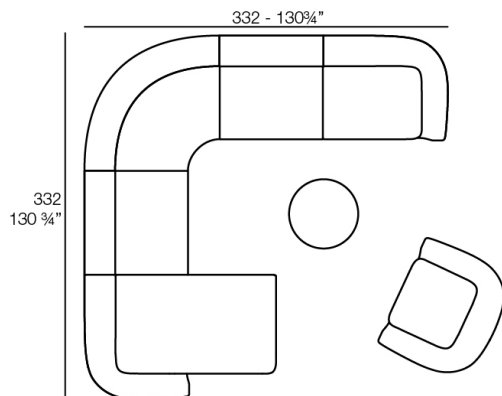

Weight: 60.19 Kg

SUAVE Sofá Módulo Chaiselonge Izquierdo
SUAVE Sectional Sofa Left Chaiselonge

Combinations

- 2 x 67002** Módulo Central - Sectional Sofa Central
- 1 x 67001** Módulo Brazo Izquierdo - Sectional Sofa Arm Left
- 1 x 67003** Módulo Brazo Derecho - Sectional Sofa Arm Right
- 1 x 67015** Módulo Esquina - Sectional Sofa Corner
- 1 x 67006** Puff Redondo 45 - Circular Puff 45
- 1 x 67007** Puff Redondo 65 - Circular Puff 65

- 1 x 67002** Módulo Central - Sectional Sofa Central
- 1 x 67001** Módulo Brazo Izquierdo - Sectional Sofa Arm Left
- 1 x 67003** Módulo Brazo Derecho - Sectional Sofa Arm Right

- 2 x 67002** Módulo Central - Sectional Sofa Central
- 1 x 67001** Módulo Brazo Izquierdo - Sectional Sofa Arm Left
- 1 x 67016** Módulo Chaiselonge Derecho - Sectional Sofa Chaiselonge Right
- 1 x 67015** Módulo Esquina - Sectional Sofa Corner
- 1 x 67014** Butaca - Armchair
- 1 x 67007** Puff Redondo 65 - Circular Puff 65