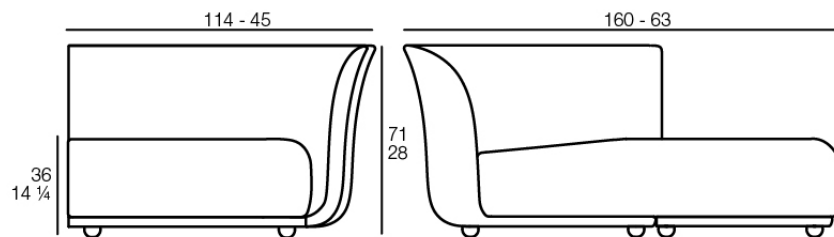

Weight: 60.19 Kg

SUAVE Sofá Módulo Chaiselonge Izquierdo
SUAVE Sectional Sofa Left Chaiselonge

Combinations

- 2 x 67002** Módulo Central - Sectional Sofa Central
- 1 x 67001** Módulo Brazo Izquierdo - Sectional Sofa Arm Left
- 1 x 67003** Módulo Brazo Derecho - Sectional Sofa Arm Right
- 1 x 67015** Módulo Esquina - Sectional Sofa Corner
- 1 x 67006** Puff Redondo 45 - Circular Puff 45
- 1 x 67007** Puff Redondo 65 - Circular Puff 65