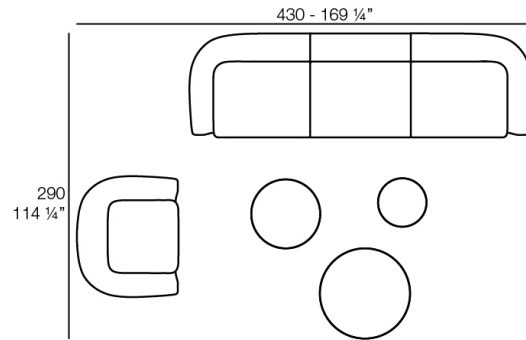

VONDOM

- 1 x 67001 Módulo Brazo Izquierdo - Sectional Sofa Arm Left
- 1 x 67003 Módulo Brazo Derecho - Sectional Sofa Arm Right

- 1 x 67002 Módulo Central - Sectional Sofa Central
- 1 x 67001 Módulo Brazo Izquierdo - Sectional Sofa Arm Left
- 1 x 67003 Módulo Brazo Derecho - Sectional Sofa Arm Right
- 1 x 67014 Butaca - Armchair
- 1 x 67006 Puff Redondo 45 - Circular Puff 45
- 1 x 67007 Puff Redondo 65 - Circular Puff 65
- 1 x 67008 Puff Redondo 85 - Circular Puff 85