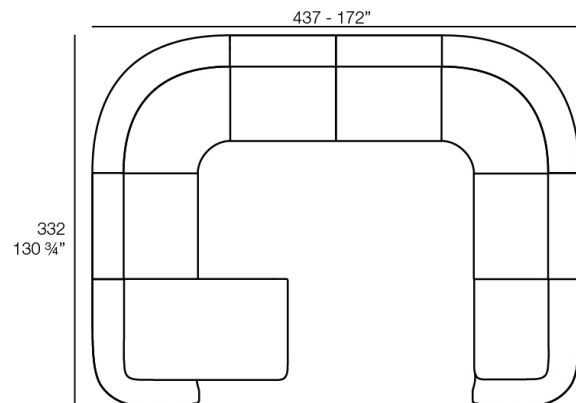

Weight: 60.19 Kg

SUAVE Sofá Módulo Chaiselonge Izquierdo
SUAVE Sectional Sofa Left Chaiselonge

Combinations

- 2 x 67002** Módulo Central - Sectional Sofa Central
- 1 x 67001** Módulo Brazo Izquierdo - Sectional Sofa Arm Left
- 1 x 67003** Módulo Brazo Derecho - Sectional Sofa Arm Right
- 1 x 67015** Módulo Esquina - Sectional Sofa Corner
- 1 x 67006** Puff Redondo 45 - Circular Puff 45
- 1 x 67007** Puff Redondo 65 - Circular Puff 65

- 1 x 67002** Módulo Central - Sectional Sofa Central
- 1 x 67001** Módulo Brazo Izquierdo - Sectional Sofa Arm Left
- 1 x 67003** Módulo Brazo Derecho - Sectional Sofa Arm Right

- 2 x 67002** Módulo Central - Sectional Sofa Central
- 1 x 67001** Módulo Brazo Izquierdo - Sectional Sofa Arm Left
- 1 x 67016** Módulo Chaiselonge Derecho - Sectional Sofa Chaiselonge Right
- 1 x 67015** Módulo Esquina - Sectional Sofa Corner
- 1 x 67014** Butaca - Armchair
- 1 x 67007** Puff Redondo 65 - Circular Puff 65